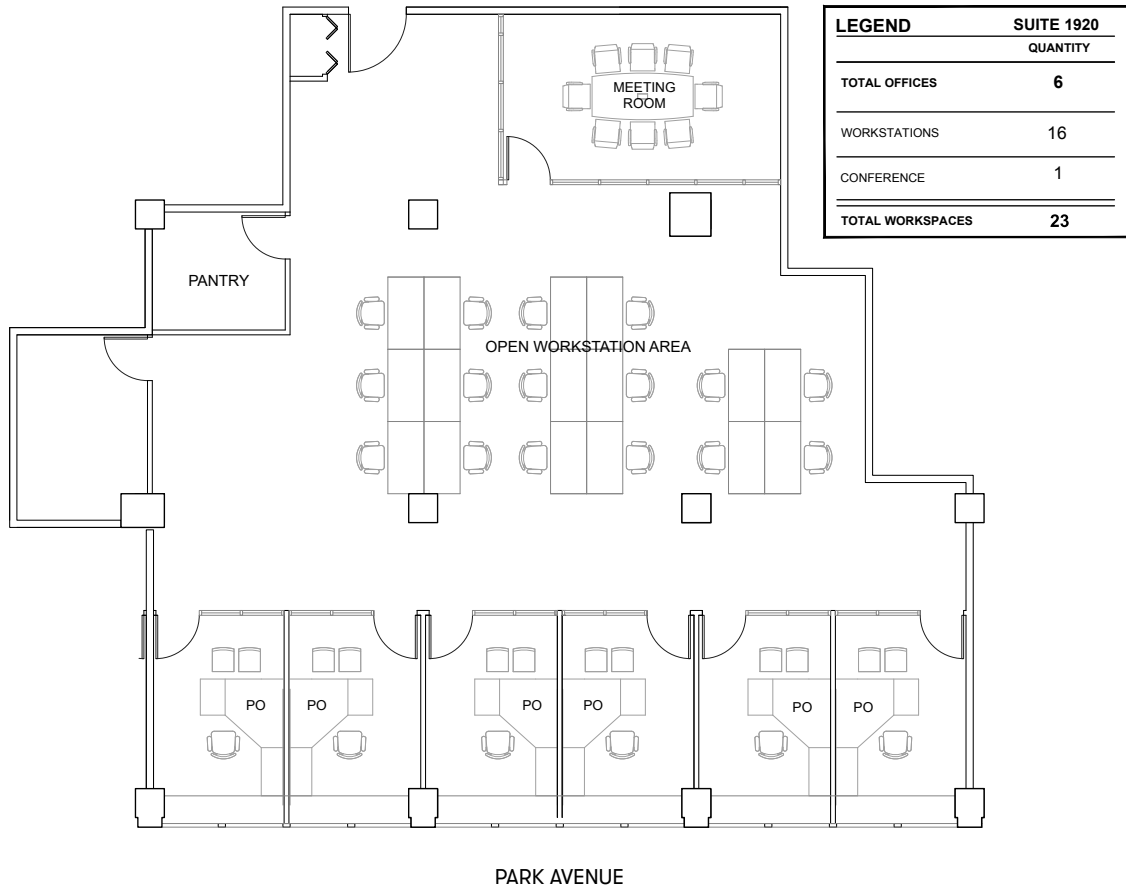

Partial 19th Floor
Suite 1920 - 5,499 RSF
Available 6/1/2024

PAUL GLICKMAN • 212.418.2646
Paul.Glickman@am.jll.com

DIANA BIASOTTI • 212.812.5751
Diana.Biasotti@am.jll.com

KRISTEN MORGAN • 212.812.6043
Kristen.Morgan@am.jll.com