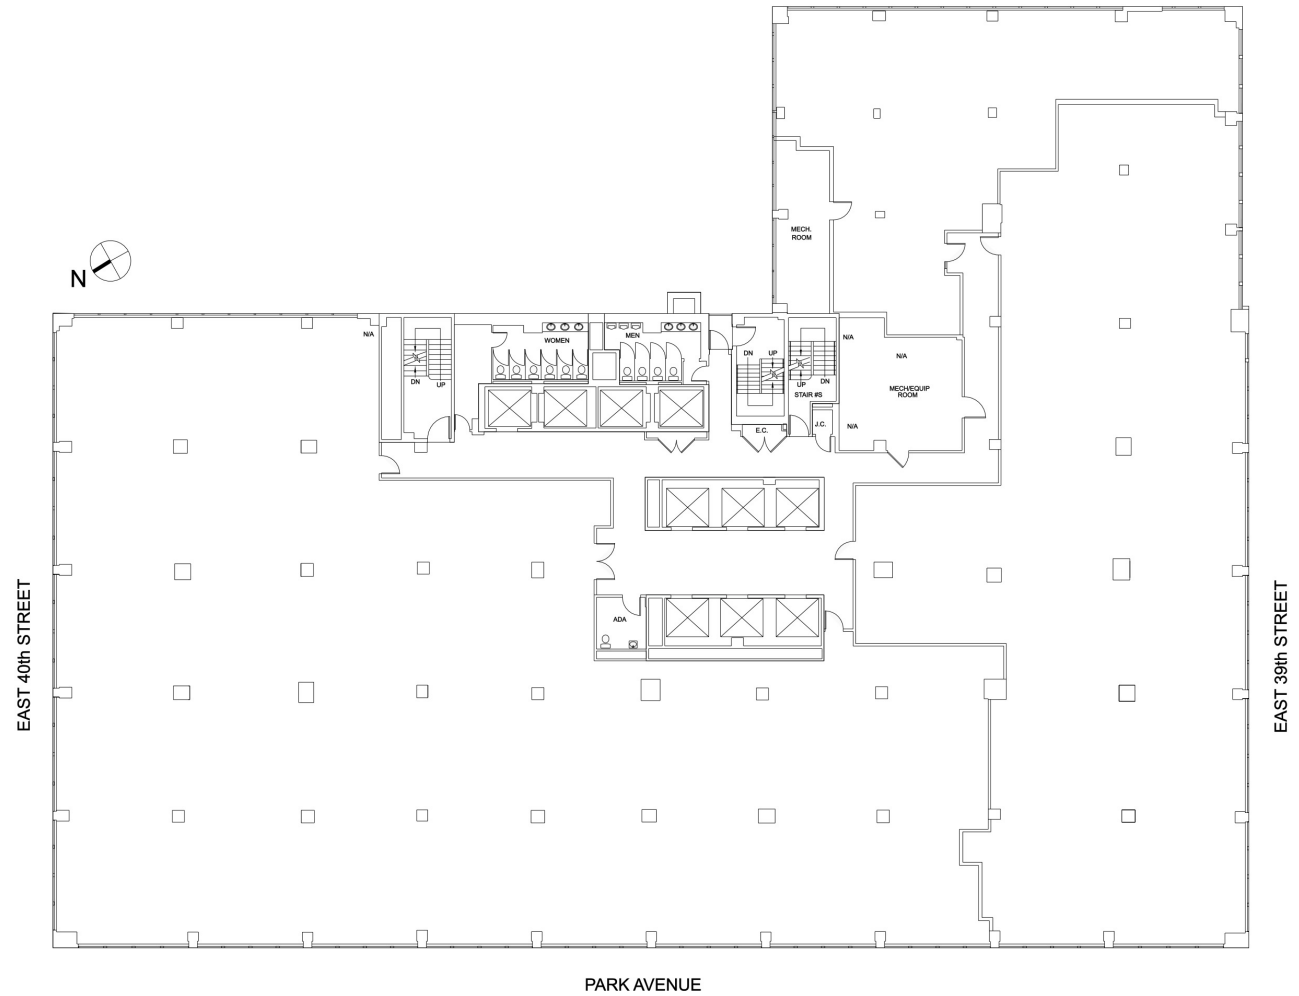

99

6th Floor - Core & Shell
31,663 RSF Available 1/1/2024

PAUL N. GLICKMAN • 212.418.2646
Paul.Glickman@am.jll.com

DIANA BIASOTTI • 212.812.5751
Diana.Biasotti@am.jll.com

KRISTEN MORGAN • 212.812.6043
Kristen.Morgan@am.jll.com