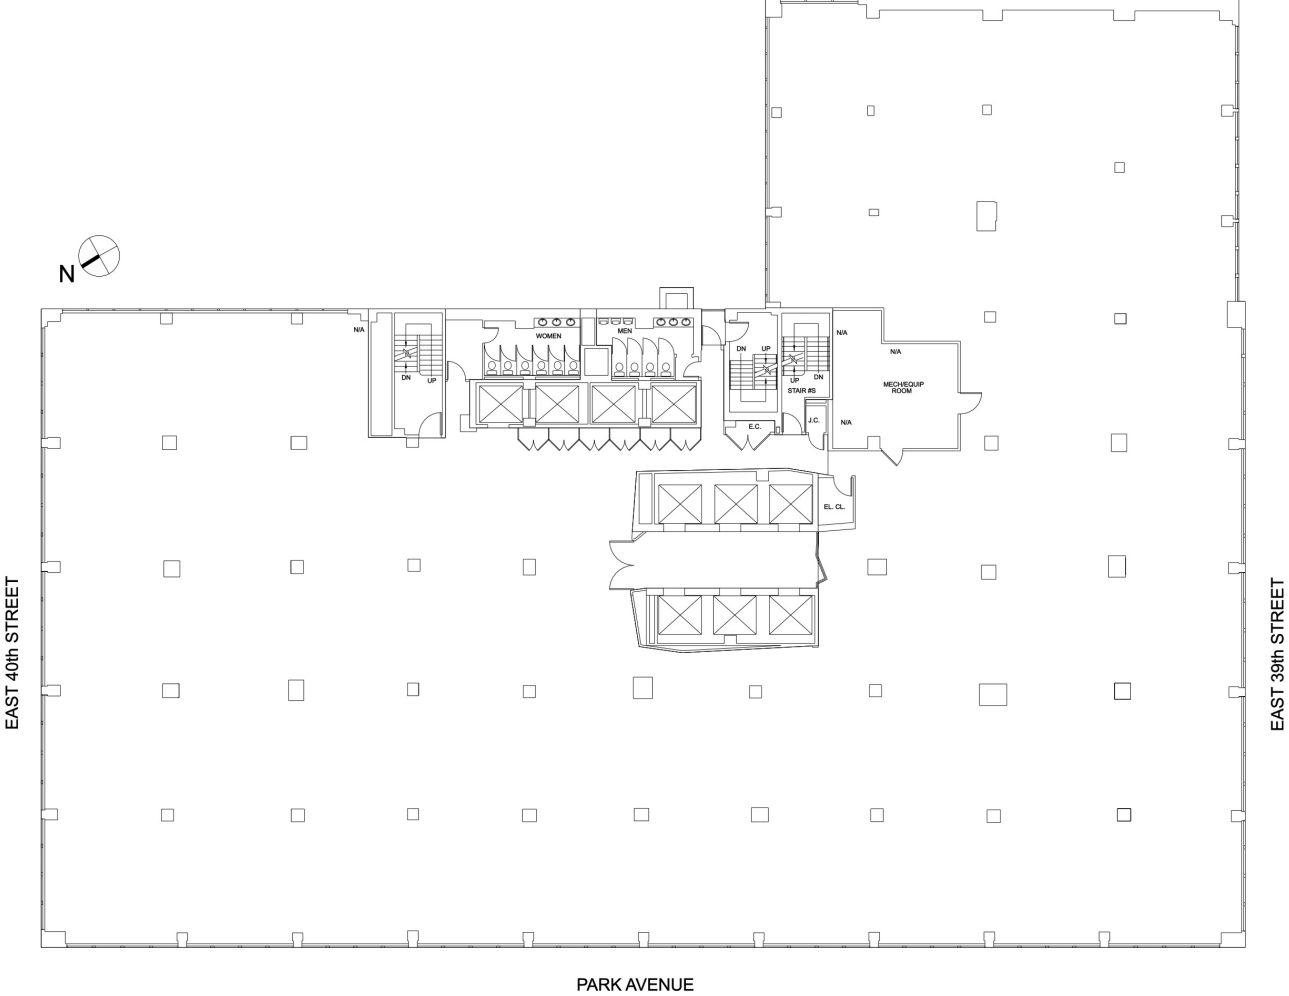

5th Floor - Core & Shell
31,615 RSF Available 1/1/2024

PAUL N. GLICKMAN • 212.418.2646
Paul.Glickman@am.jll.com

DIANA BIASOTTI • 212.812.5751
Diana.Biasotti@am.jll.com

KRISTEN MORGAN • 212.812.6043
Kristen.Morgan@am.jll.com

HARRISON POTTER • 212.812.6558
Harrison.Potter@am.jll.com