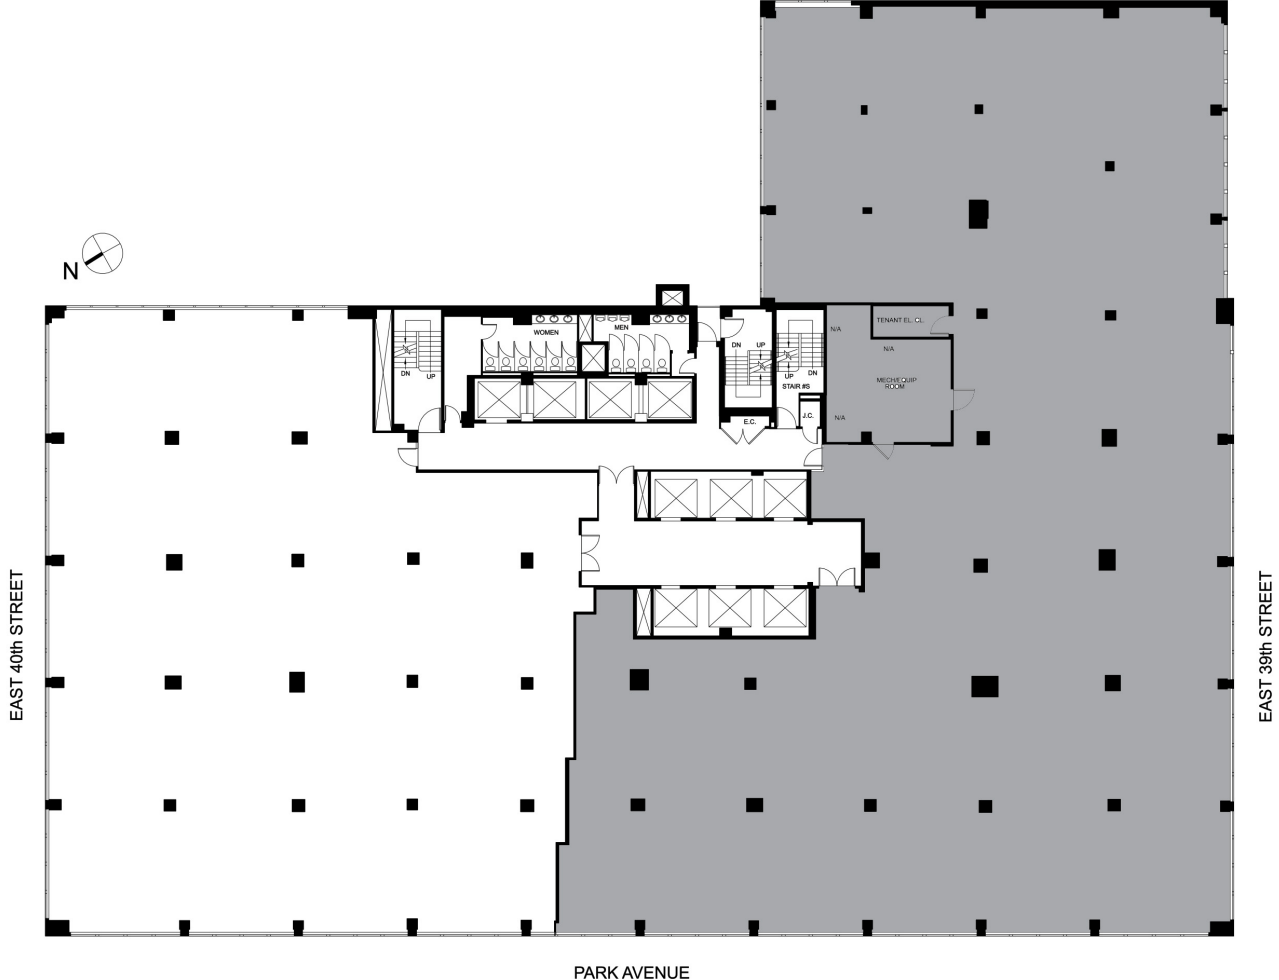

Suite 410 - Core & Shell  
12,545 RSF Available Now

- PAUL N. GLICKMAN • 212.418.2646  
Paul.Glickman@am.jll.com
- DIANA BIASOTTI • 212.812.5751  
Diana.Biasotti@am.jll.com
- KRISTEN MORGAN • 212.812.6043  
Kristen.Morgan@am.jll.com
- HARRISON POTTER • 212.812.6558  
Harrison.Potter@am.jll.com